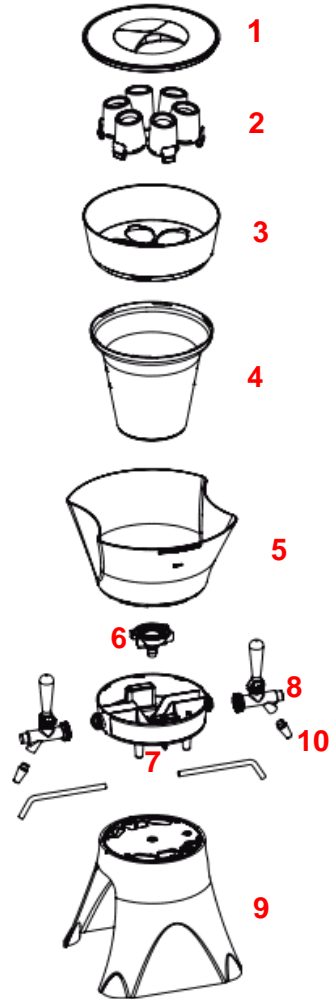

TRITON^{ice}

4L

DISPENSADOR

CAJAS

Caja de 10 unidades: Dispensador Triton Ice

Caja de 5 unidades: Dispensador Triton Ice

Caja de 1 unidades: Dispensador Triton Ice

REPUESTOS

UNIDADES

(1) Tapa (unidad)

(2) Pieza Soporte Botella (x6 unidades)

(3) Tapa Soporte (unidad)

(4) Vaso (unidad)

(5) Hielera (unidad)

(6) Colector (unidad)

(7) Pieza Conexión Grifo (unidad)

(8) Grifo universal (unidad)

(9) Base (unidad)

(10) Toberas (x4 unidades)